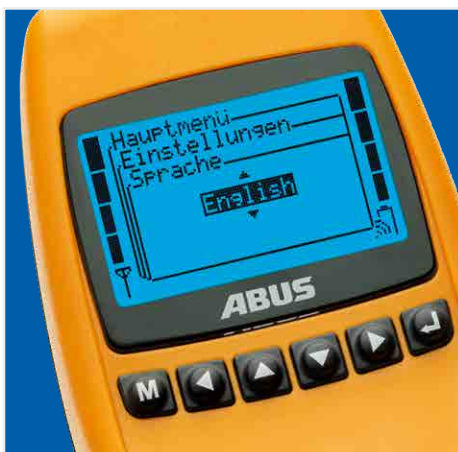

## Veilig en flexibel werken

ABURemote geeft u maximale flexibiliteit bij het transporteren van grote en zware lasten. Vanuit een veilige en overzichtelijke positie transporteert u de last naar de juiste plek. Met de "Button" bedient u de kraan zelfs met één hand.

## Bestand

tegen radiostoringen

ABURemote communiceert automatisch op vrije radiokanalen met de kraan en is daarom bestand tegen externe invloeden. Zo komen alle signalen ongestoord aan bij de ontvanger en worden daar in de door u gewenste actie omgezet.

## Comfortabele

bediening

De handzender "Button" is ergonomisch zo ontwikkeld dat u de kraan met één hand kan bedienen. De grote bedieningsknoppen voorzien van goed voelbare schakelpunten zorgen er mede voor dat uw hand bij langdurig gebruik niet vermoeid raakt.

## Verlicht

display

Via het verlichte display is informatie beschikbaar over geselecteerde instellingen, actieve kranen en takels, de sterkte van het radiosignaal en de laadtoestand van de batterijen. De gebruiker herkent de modes van de kraan eenvoudig aan de kleur van het display. Natuurlijk ziet u, indien een lastindicatiesysteem is geïnstalleerd, het gewicht van de last die u aan de haak heeft hangen.