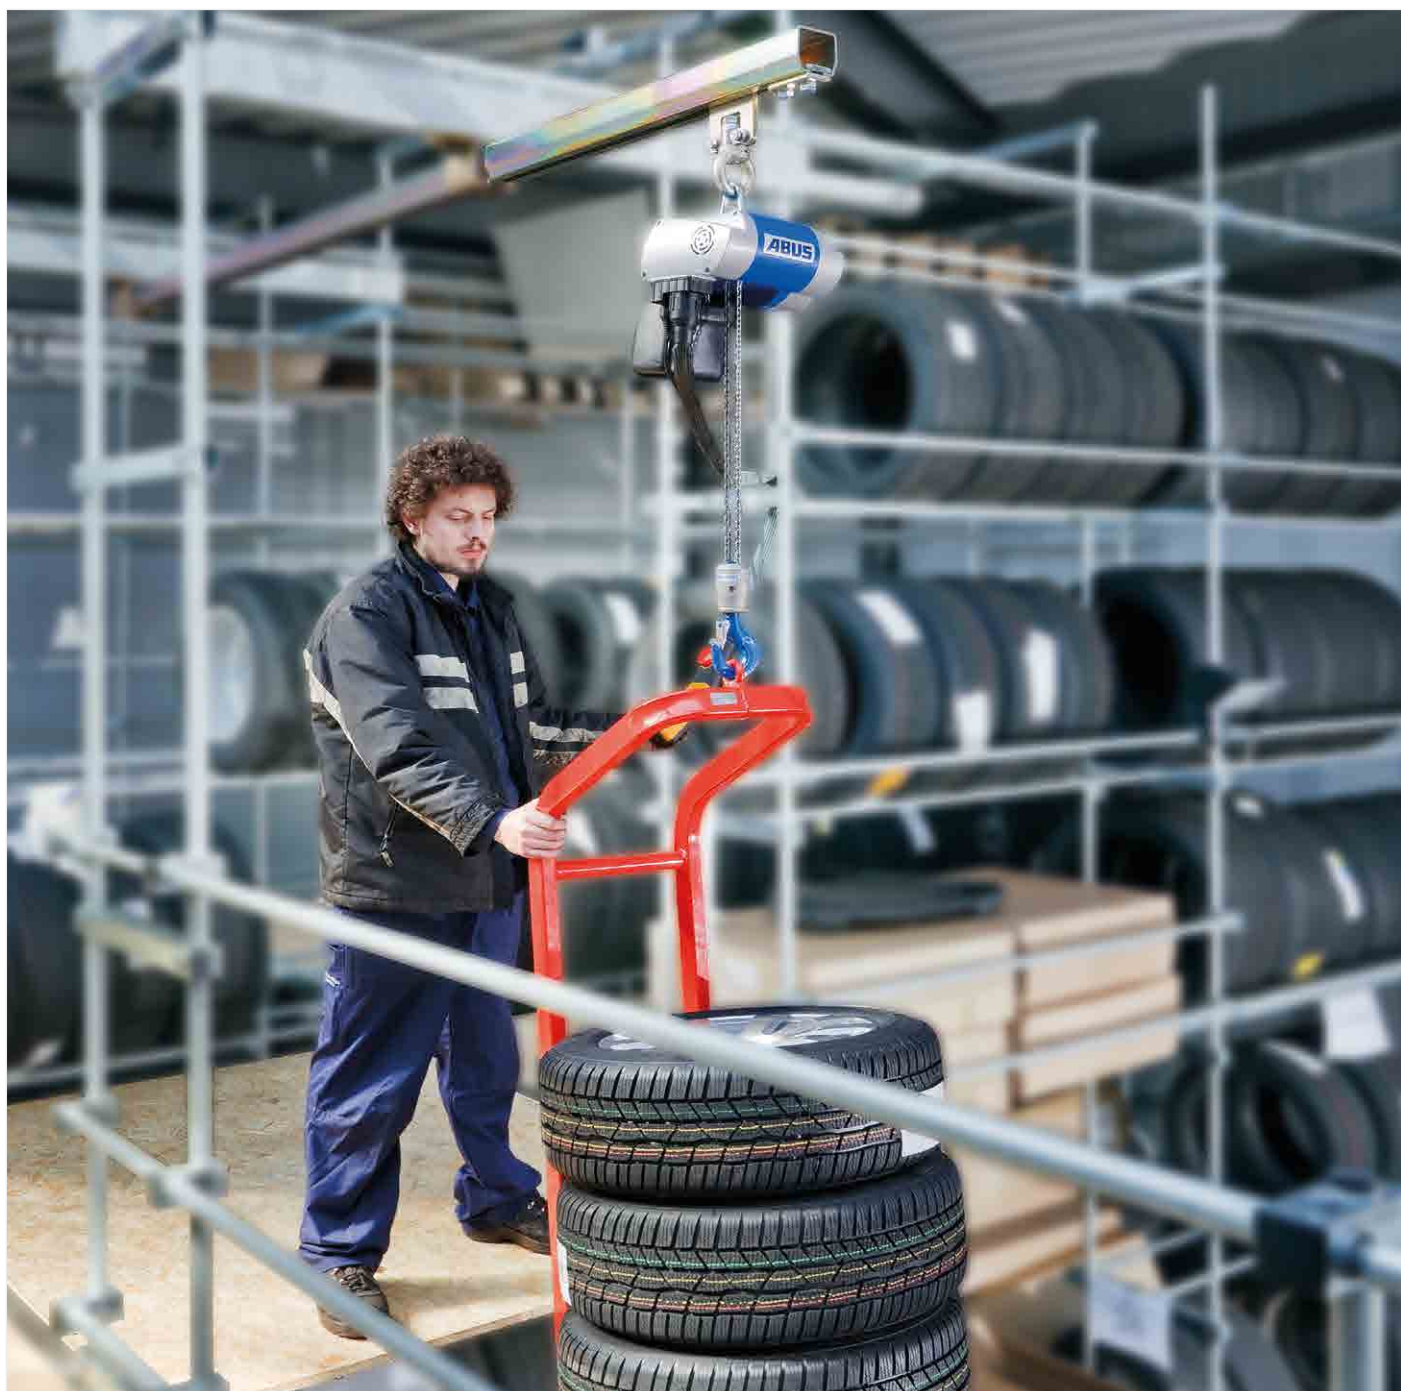

Kettingtakel ABUCompact GMC

partner voor hijsen met eenfase

230 V

tot 200 kg

tot 20 m

Korte
levertijd

ABUS Kraansystemen BV - Merianweg 1-3 - 3401 MR IJsselstein - Telefoon: 030 6868360 - Telefax: 030 6888900 - E-Mail: aktie@abus-kraansystemen.nl

Aansluitspanning

1 fase/230V

Geschikt voor thuisgebruik (netspanning).

Traploze

hijssnelheid

Ideaal voor het positioneren van de last.

Hijscapaciteit

100 kg/200 kg

Keuze uit twee modellen.

Hijshoogte

tot 20 m

Variabele kettinglengte tussen 3 m en 20 m.

Leverbaar

Korte levertijd

CE-Markering

Zekerheid conform internationale Normen.

Praktijkvoorbeelden:

Extra uitrusting:

Veiligheidshaken

Ophanghaak