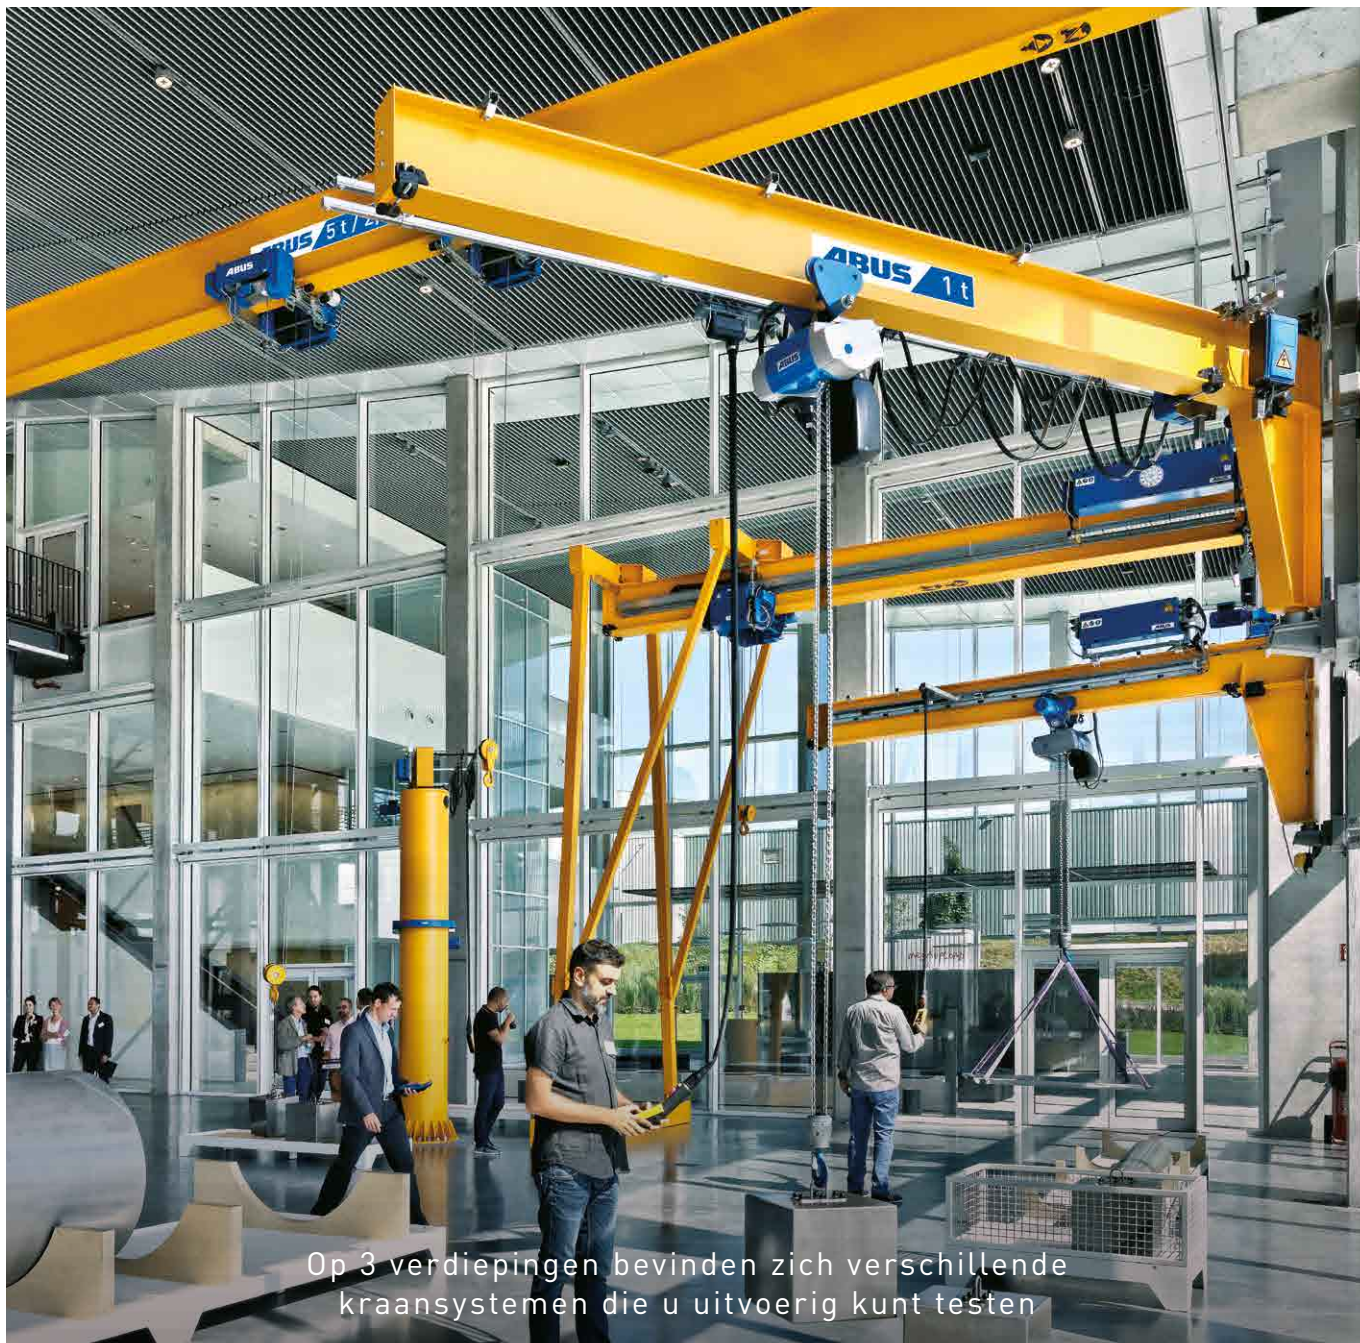

KranHaus

FASCINERENDE BLIK IN DE KRANENWERELD

ABUS
KRAANSYSTEMEN

Op 3 verdiepingen bevinden zich verschillende kraansystemen die u uitvoerig kunt testen

Neem deel aan een rondleiding door het KranHaus

Bent u kraanprofessional?
Breid uw specialistische kennis
tijdens individuele scholingen uit

Geniet van een rit op een kraan 8 meter hoog

Ervaar zelf de verschillende mogelijkheden van aansturing

Tijdens fabrieksrondleidingen krijgt u een indruk van onze productiemogelijkheden

Ontdek de veelvoud en het comfort van lichte kraansystemen

Ontwikkel individuele oplossingen met onze vakspecialisten

Lasten eigenhandig met een robuuste loopkraan transporteren, de lichtheid van onze kraansystemen zelf beleven, op 8 m hoogte op een kraan meerijden - het KranHaus bij het hoofdkantoor in Gammersbach biedt op 1600m² haloppervlakte zowel een overzicht van de huidige kraantechniek alsook een spannend inzicht in realistische werksituaties. In de kraanwerkplaats boven de kraanhal worden servicetechnici, monteurs, onder-

houdspersoneel en kraanbestuurders opgeleid. In de moderne en met speciale techniek uitgeruste trainingsruimten vinden seminars rondom de thema's kraanservice, reparatie en onderhoud plaats.

U bent van harte welkom om het KranHaus persoonlijk te leren kennen en hier gezamenlijk met ons uw individuele materiaalstroom te optimaliseren.