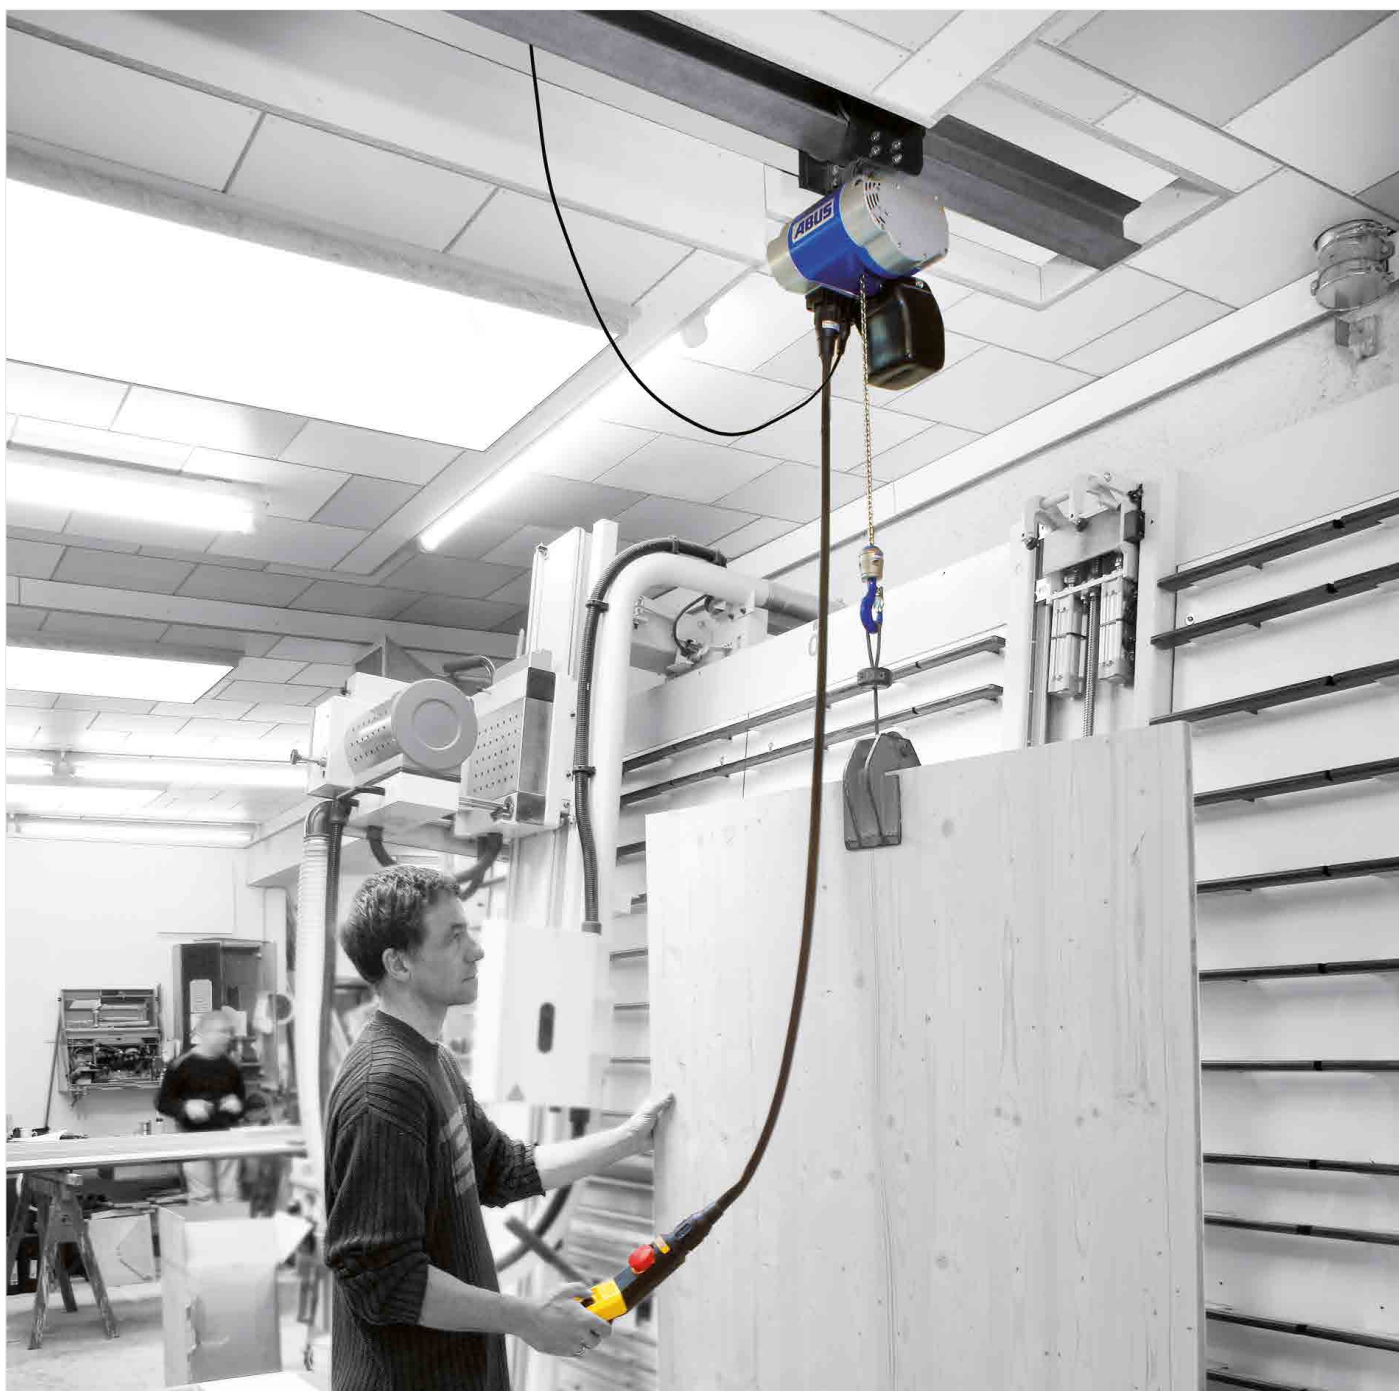

Kettingtakel ABUCompact GMC

partner voor hijsen met eenfase

230 V

tot 200 kg

tot 20 m

Korte
levertijd

ABUS Kraansystemen BV - Merianweg 1-3 - 3401 MR IJsselstein - Telefoon: 030 6868360 - Telefax: 030 6888900 - E-Mail: aktie@abus-kraansystemen.nl