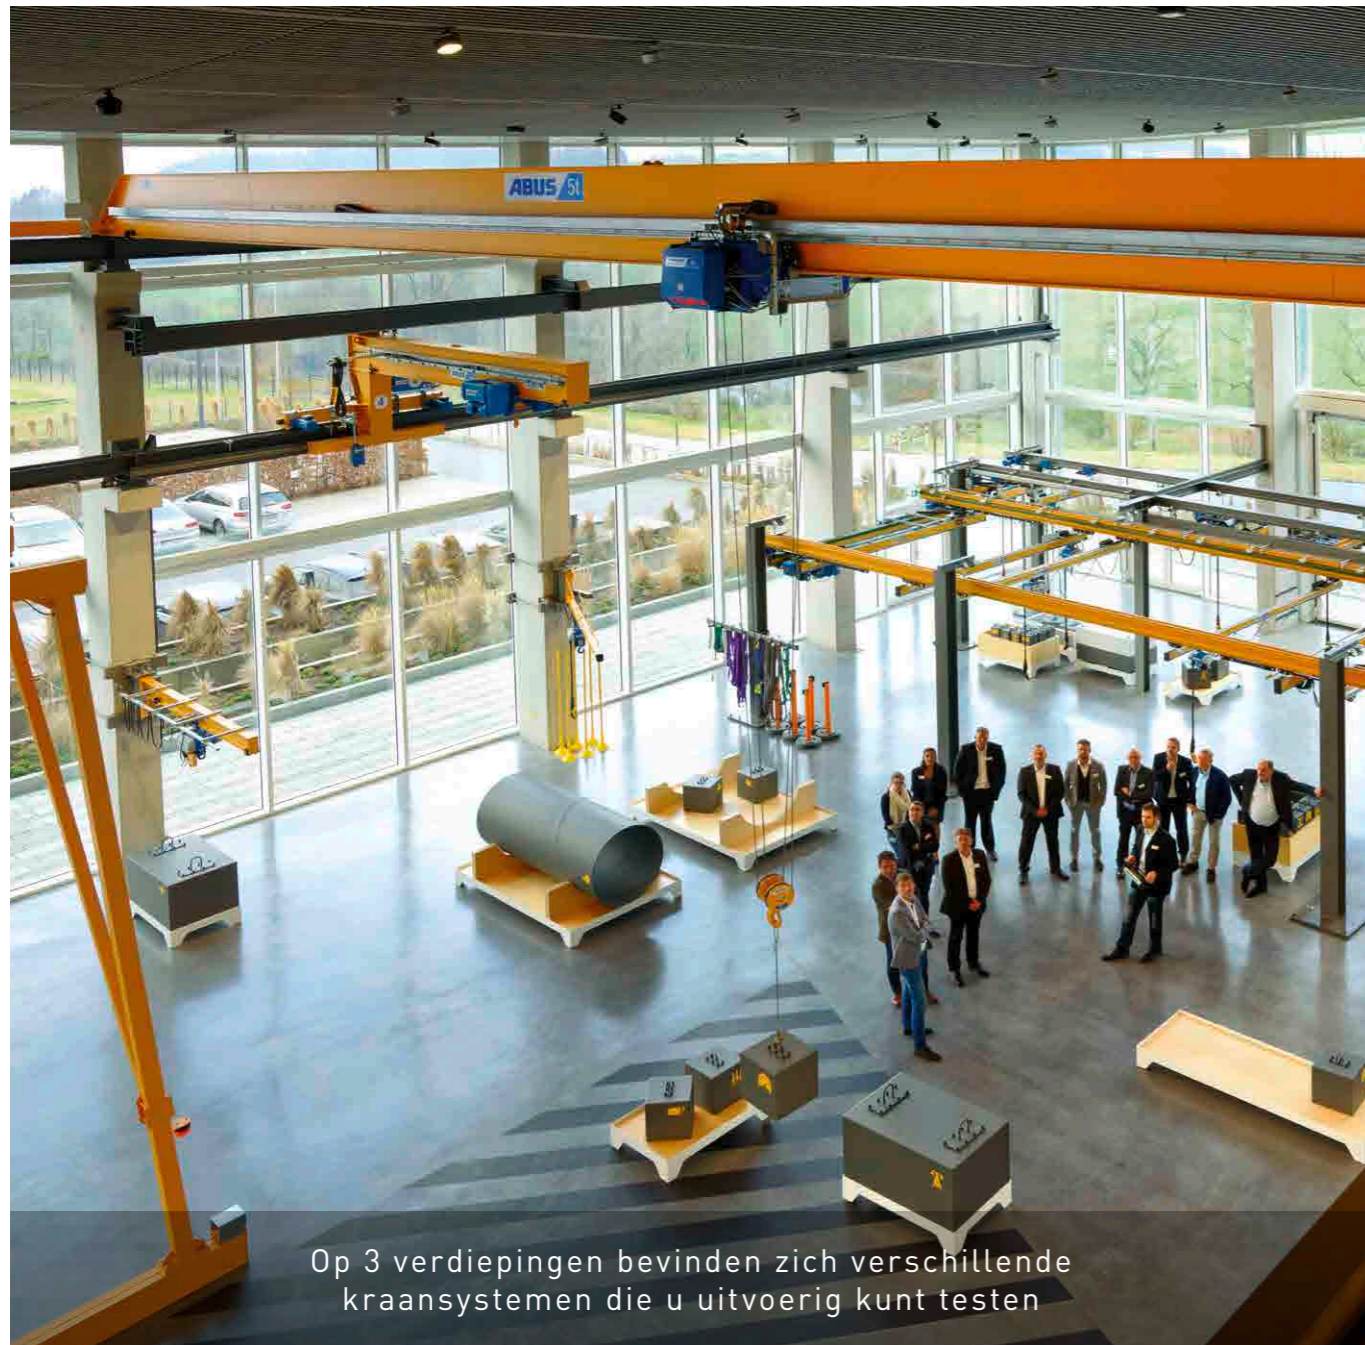

# FASCINERENDE BLIK IN DE KRANENWERELD

---

**ABUS**  
KRAANSYSTEMEN

Op 3 verdiepingen bevinden zich verschillende kraansystemen die u uitvoerig kunt testen

Geniet van een rit op een kraan 8 meter hoog

Ervaar zelf de verschillende mogelijkheden van aansturing

Tijdens fabrieksrondleidingen krijgt u een indruk van onze productiemogelijkheden

Neem deel aan een rondleiding door het KranHaus

Bent u kraanprofessional? Breid uw specialistische kennis tijdens individuele scholingen uit

Ontdek de veelvoud en het comfort van lichte kraansystemen

Ontwikkel individuele oplossingen met onze vakspecialisten

Lasten eigenhandig met een robuuste loopkraan transporteren, de lichtheid van onze kraansystemen zelf beleven, op 8 m hoogte op een kraan meerijden - het KranHaus bij het hoofdkantoor in Gummersbach biedt op 1600m<sup>2</sup> haloppervlakte zowel een overzicht van de huidige kraantechniek alsook een spannend inzicht in realistische werksituaties. In de kraanwerkplaats boven de kraanhall worden servicetechnici, monteurs, onder-

Een bezoek aan het KranHaus kan er als volgt uitzien:

- 09:30 - 10:00    Ontvangst in het Café met een kleine snack
- 10:00 - 11:30    Kraantechniek beleven in het KranHaus
- 11:30 - 12:30    Rondleiding in de fabriek
- 12:30 - 13:30    Pauze
- 13:30 - 15:00    Optie - Planning van een HB-kraaninstallatie
- Optie - Inzicht in de intelligente kraansturing ABUControl
- Optie - Service kraaninstallaties zo wordt het gemaakt
- 15:00 - 15:30    Afscheid in de lounge met koffie & gebak