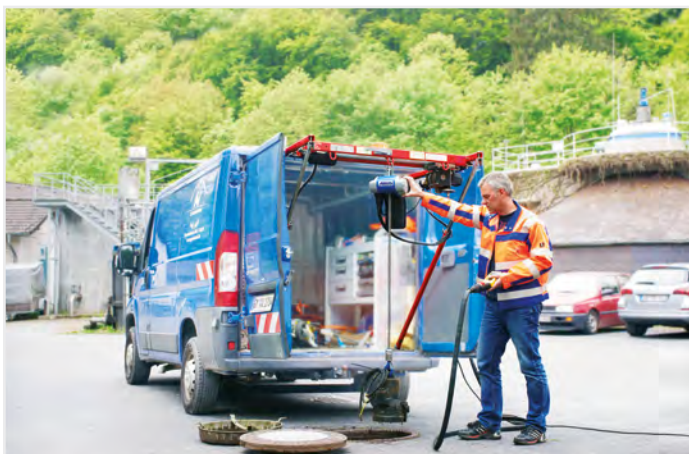

Aansluitspanning

1 fase/230V

Geschikt voor thuisgebruik (netspanning).

Traploze

hijssnelheid

Ideaal voor het positioneren van de last.

Hijscapaciteit

125 kg/250 kg

Keuze uit twee modellen.

Hijshoogte

tot 20 m

Variabele kettinglengte tussen 3 m en 20 m.

Leverbaar

Korte levertijd

CE-Markering

Zekerheid conform internationale Normen.

Praktijkvoorbeelden:

Extra uitrusting: