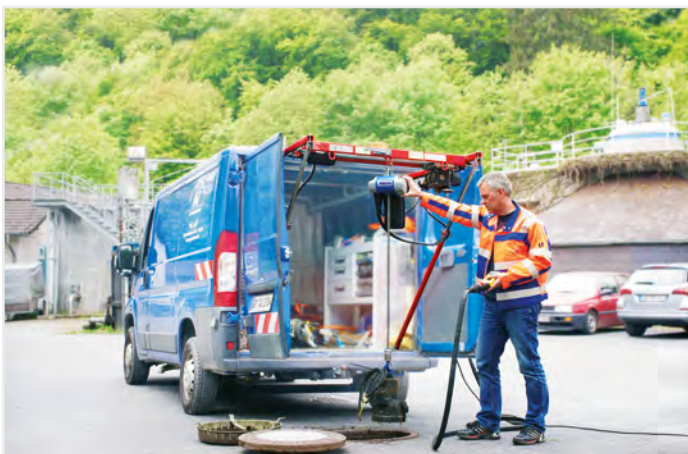

Aansluitspanning

1 fase/230V

Geschikt voor thuisgebruik (netspanning).

Traploze

hijssnelheid

Ideaal voor het positioneren van de last.

Hijscapaciteit

125 kg/250 kg

Keuze uit twee modellen.

Hijshoogte

tot 20 m

Variabele kettinglengte tussen 3 m en 20 m.

Leverbaar

Korte levertijd

CE-Markering

Zekerheid conform internationale Normen.

Praktijkvoorbeelden:

Extra uitrusting: